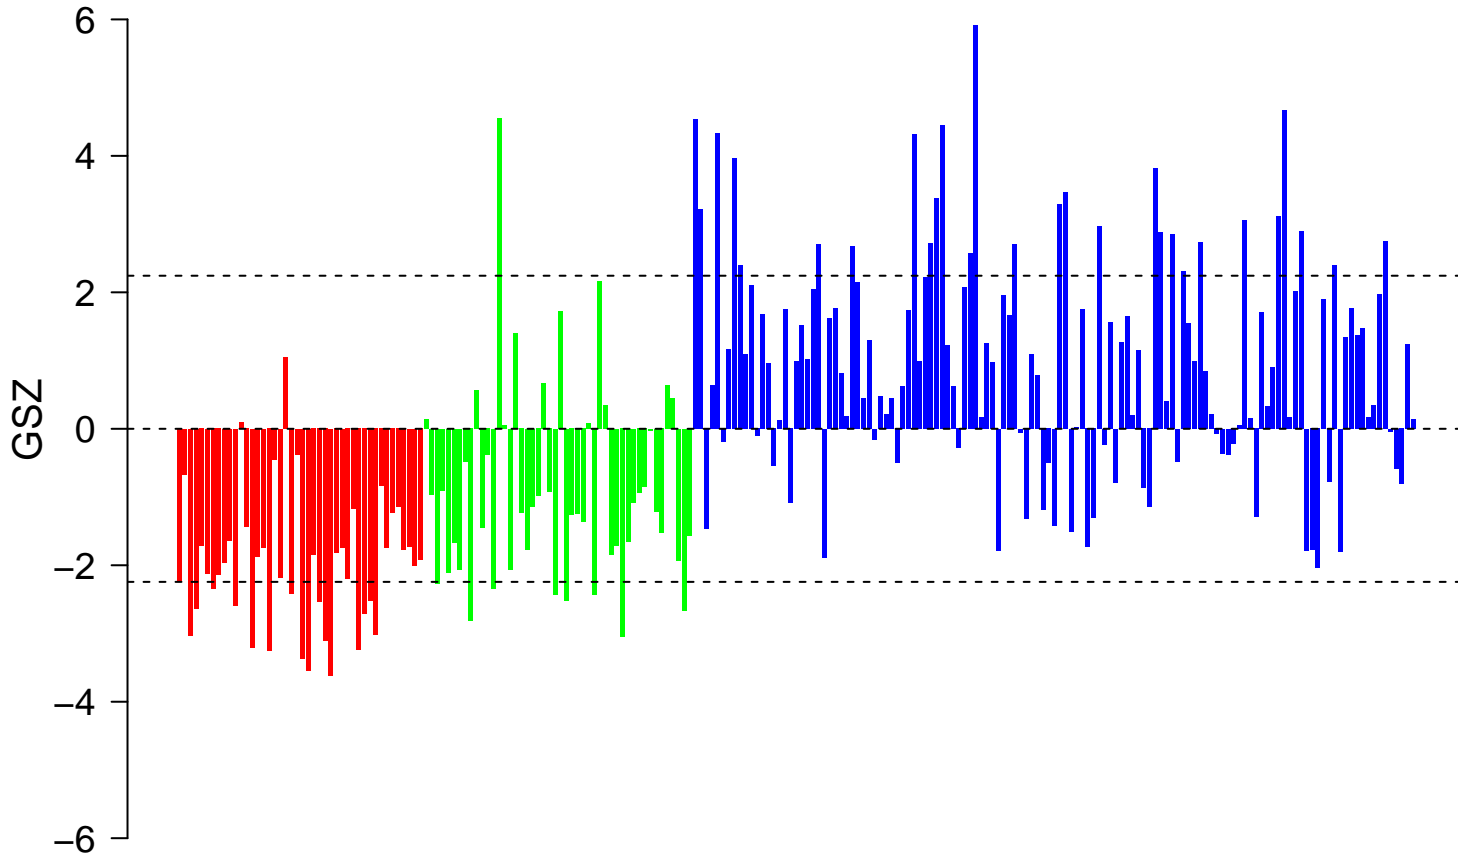

SEIKE_LUNG_CANCER_POOR_SURVIVAL

SEIKE_LUNG_CANCER_POOR_SURVIVAL

■ on
■ -
□ off

SEIKE_LUNG_CANCER_POOR_SURVIVAL