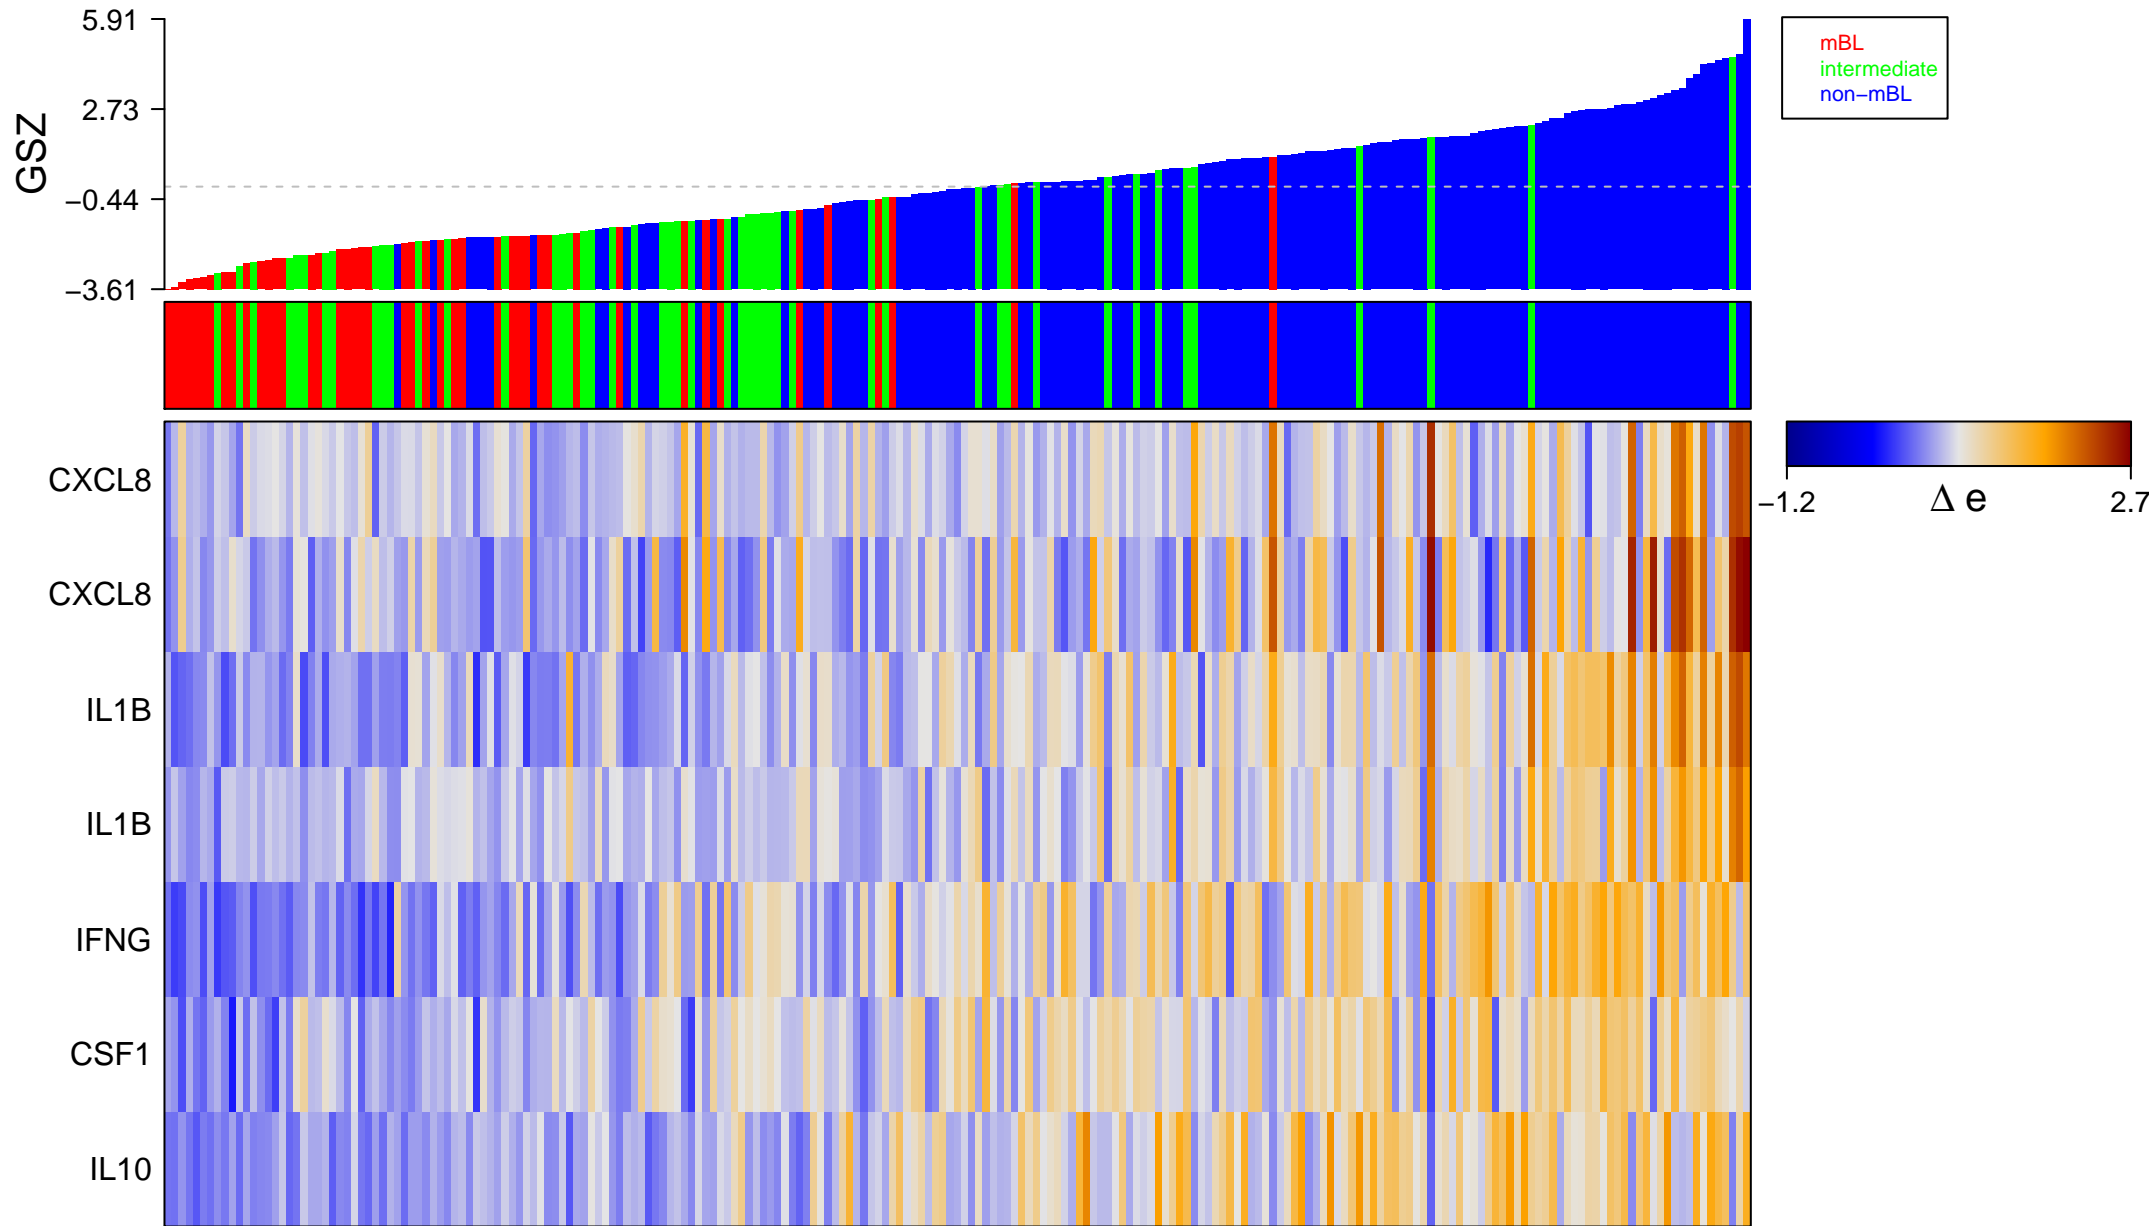

SEIKE_LUNG_CANCER_POOR_SURVIVAL

SEIKE_LUNG_CANCER_POOR_SURVIVAL

■ on
■ -
□ off

SEIKE_LUNG_CANCER_POOR_SURVIVAL